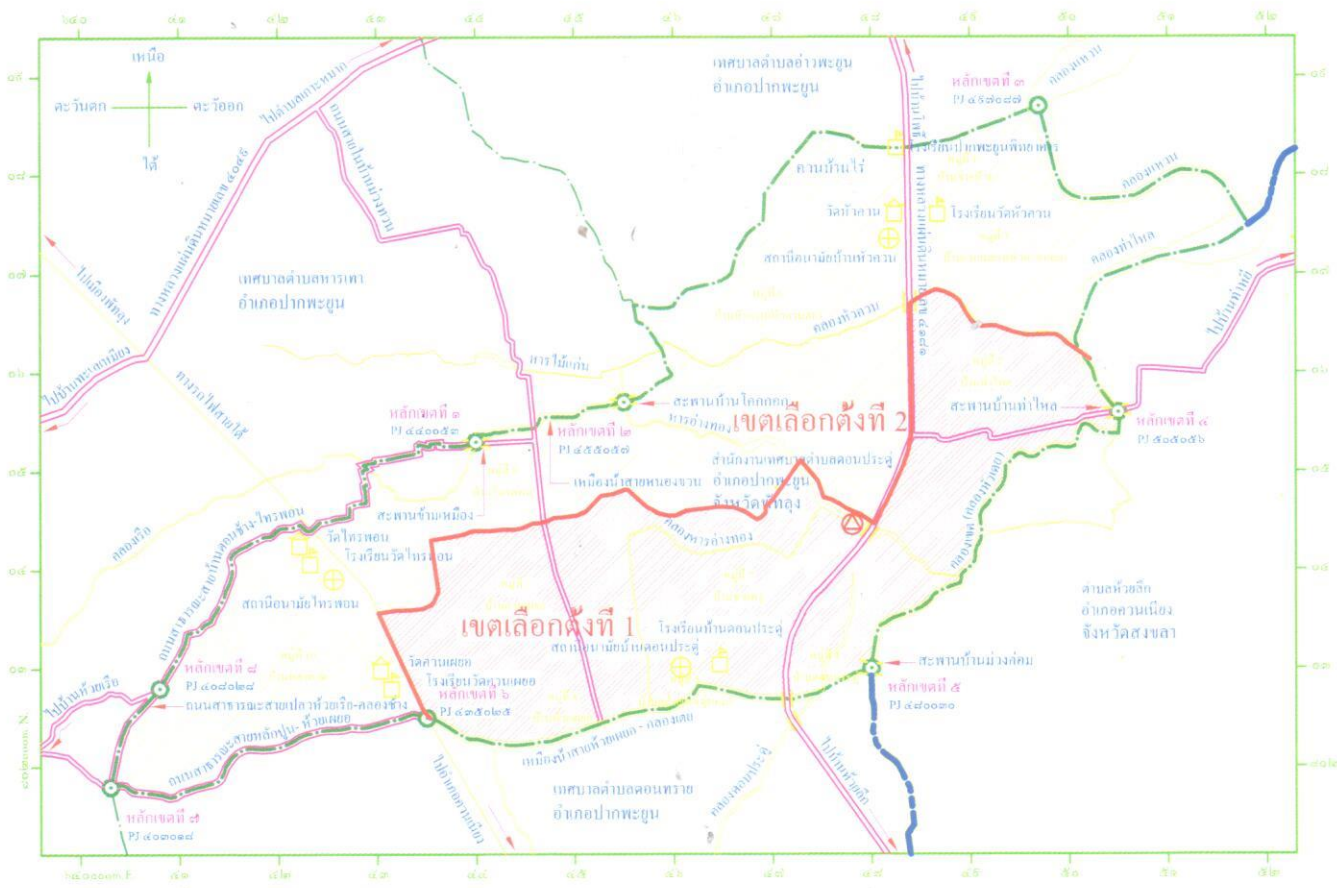

แผนที่ท้ายประกาศกระทรวงมหาดไทย
เรื่อง แบ่งเขตการเลือกตั้งเทศบาลตำบลดอนประดู่ อำเภอปากพะยูน จังหวัดพัทลุง

รูปแบบที่ 2

มาตราส่วน ๑:๕๐,๐๐๐

- เขตเลือกตั้งที่ ๑
- เขตเลือกตั้งที่ ๒

ตารางสรุปจำนวนประชากรแบ่งเขตการเลือกตั้ง
สมาชิกสภาเทศบาลตำบลดอนประดู่และนายกเทศมนตรี รูปแบบที่ 2

รูปแบบที่	เขตเลือกตั้งที่ ๑	ประชากร(รวม)	เขตเลือกตั้งที่ ๒	ประชากร(รวม)	ผลต่าง
	หมู่ที่ ๑ บ้านหัวเขออก	383	หมู่ที่ ๙ บ้านไทรพยอม	454	
	หมู่ที่ ๒ บ้านท่าโหล	267	หมู่ที่ ๑๐ บ้านหัวสวน	1,169	
	หมู่ที่ ๓ บ้านดอนประดู่	353	หมู่ที่ ๑๑ บ้านเขาย้อย	781	
	หมู่ที่ ๔ บ้านกล้วยเคา	604	หมู่ที่ ๑๒ บ้านหอยยาง	560	
	หมู่ที่ ๕ บ้านชายพรุ	862	หมู่ที่ ๑๓ บ้านเสาขาว	307	
	หมู่ที่ ๖ บ้านนารวมพะ	456			
	รวม	2,925	รวม	3,471	
	คิดผลต่างเป็นร้อยละ	45.73	คิดผลต่างเป็นร้อยละ	54.26	8.53