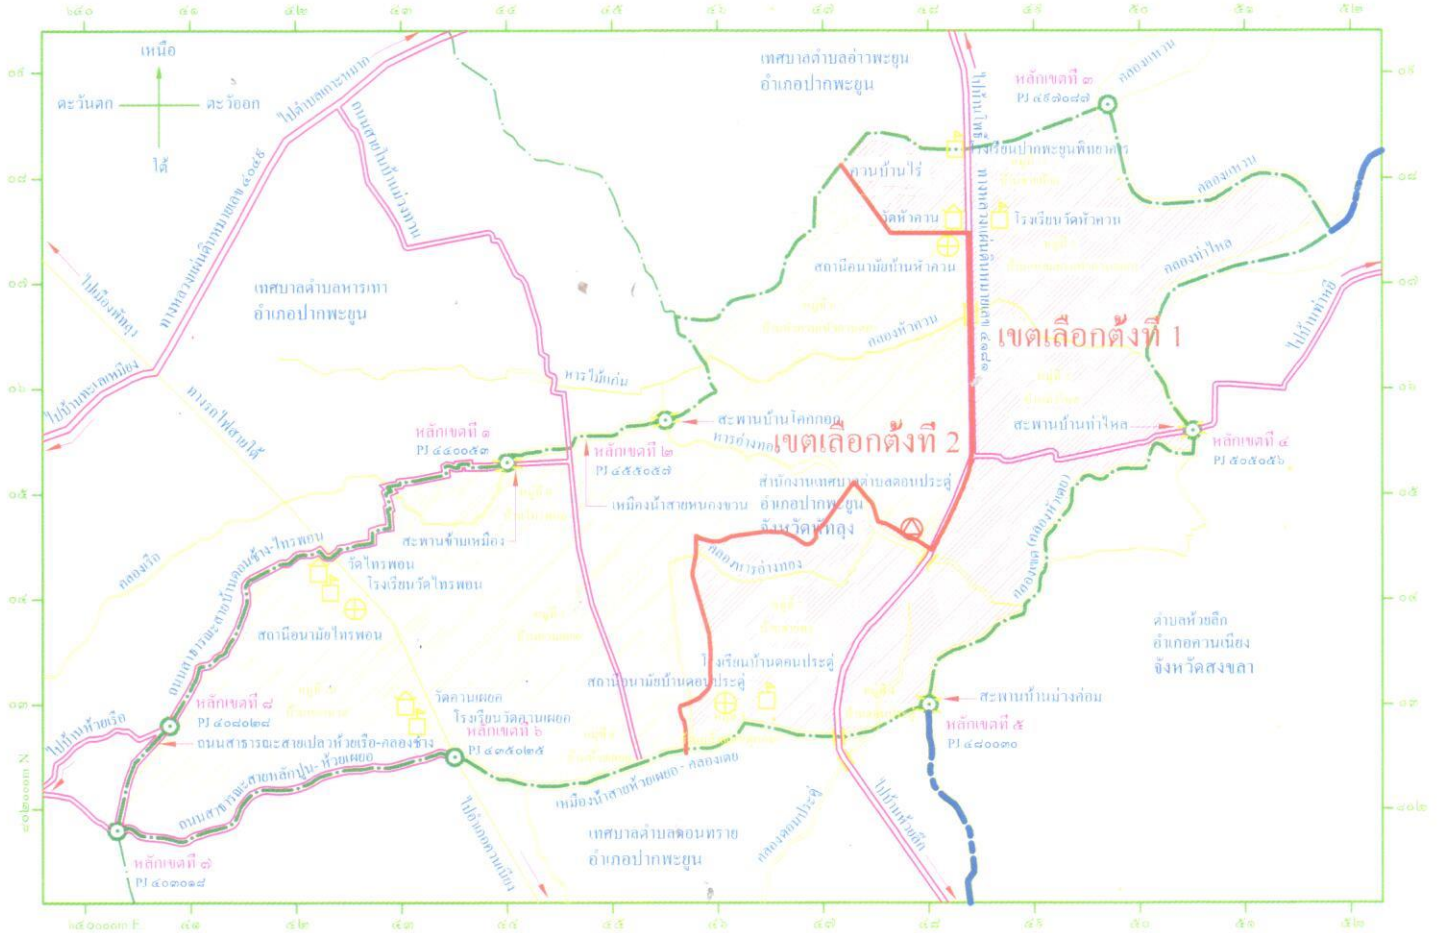

แผนที่ท้ายประกาศกระทรวงมหาดไทย

เรื่อง แบ่งเขตการเลือกตั้งเทศบาลตำบลคลองประดู่ อำเภอปากพะยูน จังหวัดพัทลุง

รูปแบบที่ 3

มาตราส่วน ๑:๕๐,๐๐๐

ตารางสรุปจำนวนประชากรแบ่งเขตการเลือกตั้ง
สมาชิกสภาเทศบาลตำบลคลองประดู่และนายกเทศมนตรี รูปแบบที่ 3

รูปแบบที่	เขตเลือกตั้งที่ 1	ประชากร(รวม)	เขตเลือกตั้งที่ 2	ประชากร(รวม)	ผลต่าง
หมู่ที่ 4 บ้านคลองประดู่		353	หมู่ที่ 9 บ้านไทรพจน	454	
หมู่ที่ 2 บ้านท่าไหล		267	หมู่ที่ 8 บ้านหารพะ	456	
หมู่ที่ 5 บ้านก้อฮวด		604	หมู่ที่ 10 บ้านศาลา	507	
หมู่ที่ 3 บ้านแหลมยาง		560	หมู่ที่ 6 บ้านหัวลาน	1,169	
หมู่ที่ 7 บ้านชายหริ		862	หมู่ที่ 1 บ้านหัวผอย	383	
หมู่ที่ 11 บ้านชายห้วย		781			
รวม		3,427	รวม	2,969	
กิลผลต่างเป็นร้อยละ		53.58	กิลผลต่างเป็นร้อยละ	46.41	7.17